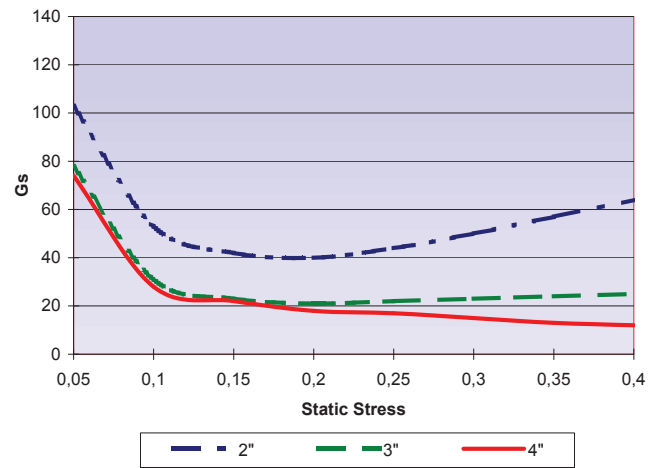

5360 N.E. Main Street  
 Minneapolis, MN 55421  
 (763) 574-1044 Voice  
 (888) 360-8050 Toll Free  
 (763) 574-1015 Fax

**Dynamic Cushioning Curves Polyurethane  
 8800GY, 8800ASE**

**12 Inch Drop**

**18 Inch Drop**

**24 Inch Drop**

**36 Inch Drop**