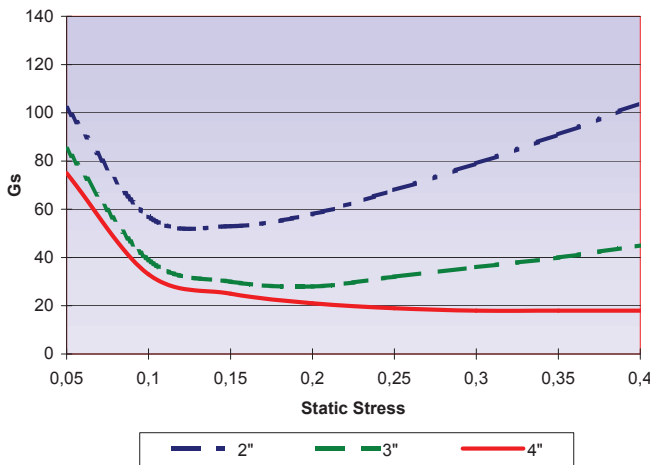

5360 N.E. Main Street  
 Minneapolis, MN 55421  
 (763) 574-1044 Voice  
 (888) 360-8050 Toll Free  
 (763) 574-1015 Fax

**Dynamic Cushioning Curves Polyurethane  
 8800GY, 8800ASE**

**12 Inch Drop**

**18 Inch Drop**

**24 Inch Drop**

**36 Inch Drop**