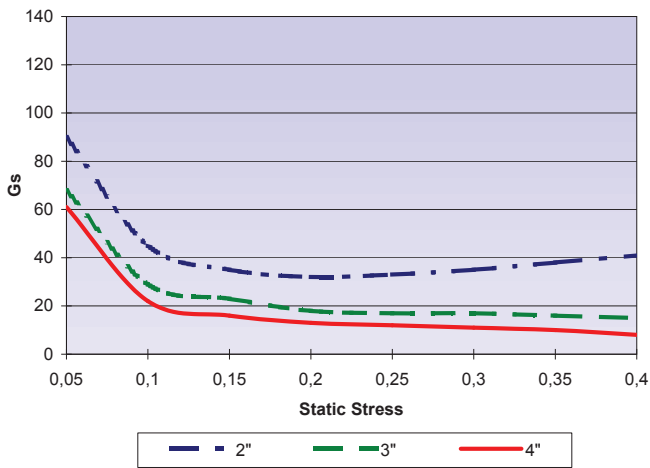

5360 N.E. Main Street  
 Minneapolis, MN 55421  
 (763) 574-1044 Voice  
 (888) 360-8050 Toll Free  
 (763) 574-1015 Fax

**Dynamic Cushioning Curves Polyurethane  
 8800GY, 8800ASE**

**12 Inch Drop**

**18 Inch Drop**

**24 Inch Drop**

**36 Inch Drop**